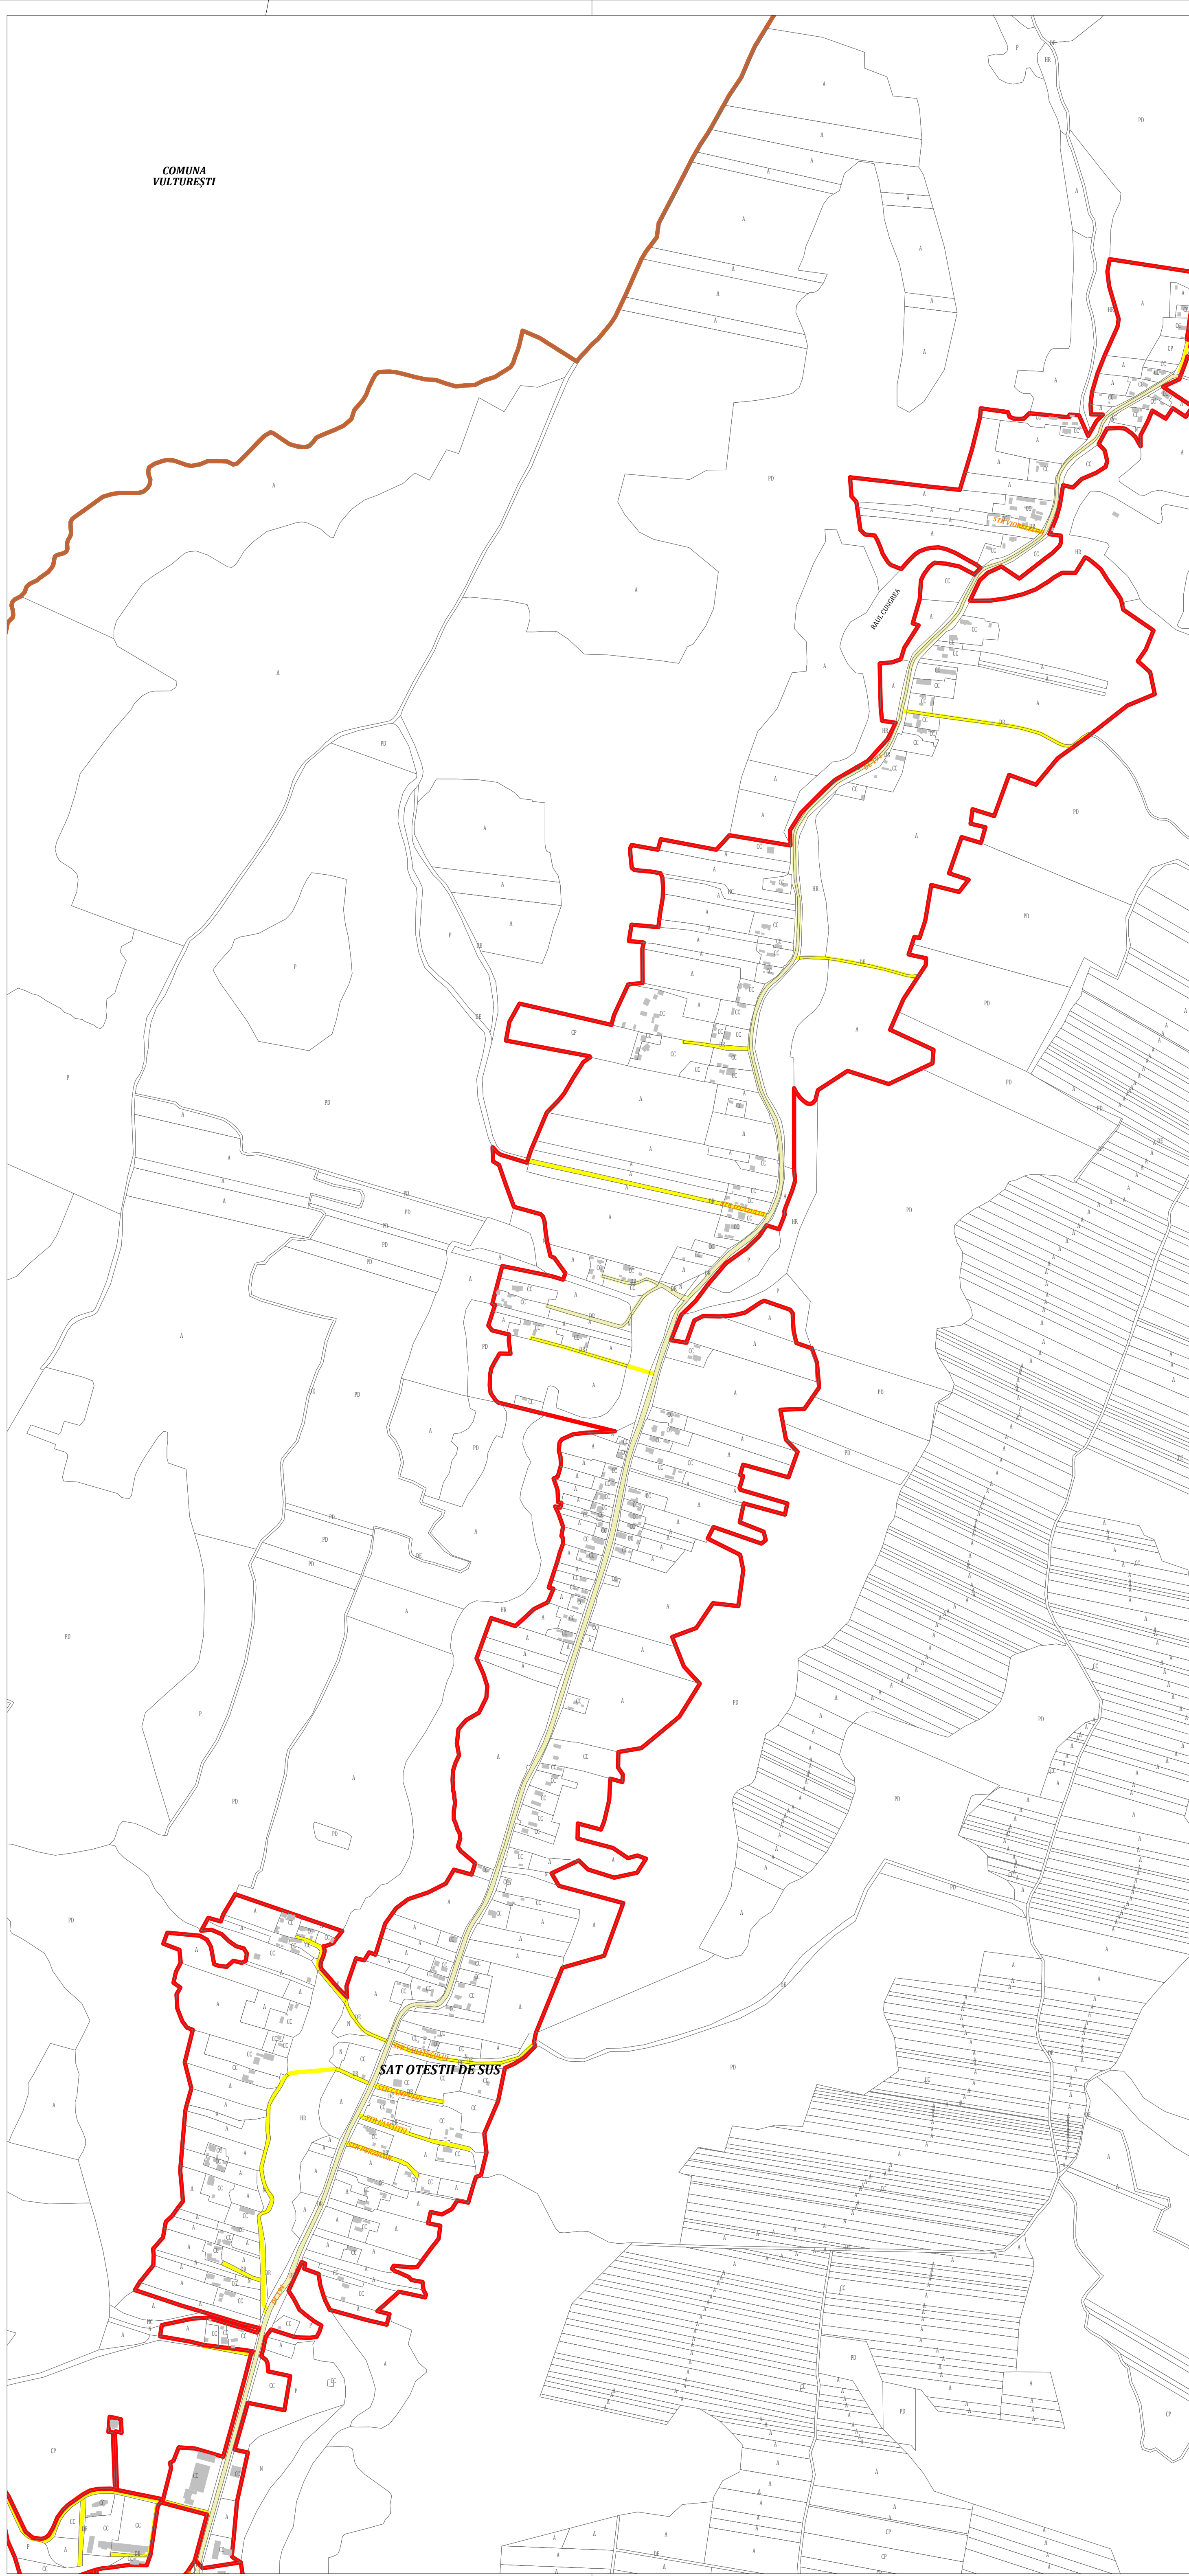

LEGENDĂ

LIMITE

- LIMITA UAT
- LIMITA INTRAVILANULUI PROPUȘ

ALIMENTARE CU GAZE

- REȚEA DE ALIMENTARE CU GAZE EXISTENTĂ
- REȚEA DE ALIMENTARE CU GAZE PROPUȘĂ

COMUNA
VULTUREȘTI

SAT OTEȘTII DE SUS

PROIECTANT GENERAL: URBAN OPEN GIS S.R.L.

BENEFICIAR
COMUNA CUNGREA, JUDETUL OLT

DENUMIRE PROIECT
ELABORARE PLAN URBANISTIC GENERAL
Comuna Cungrea, Judetul Olt

SEF PROIECT	Urb. Georgiana PIRVU		DENUMIRE PLANSĂ REGULĂRI URBANISTICE. ALIMENTARE CU GAZE. SAT OTEȘTII DE SUS 1/7
PROIECTAT/ DESENAT	Urb. Andreea BĂCANU		
PROIECT DU41	FAZA P.U.G.	PLANSĂ 4.4	DATA IUNIE 2022
			SCARA 1: 5.000