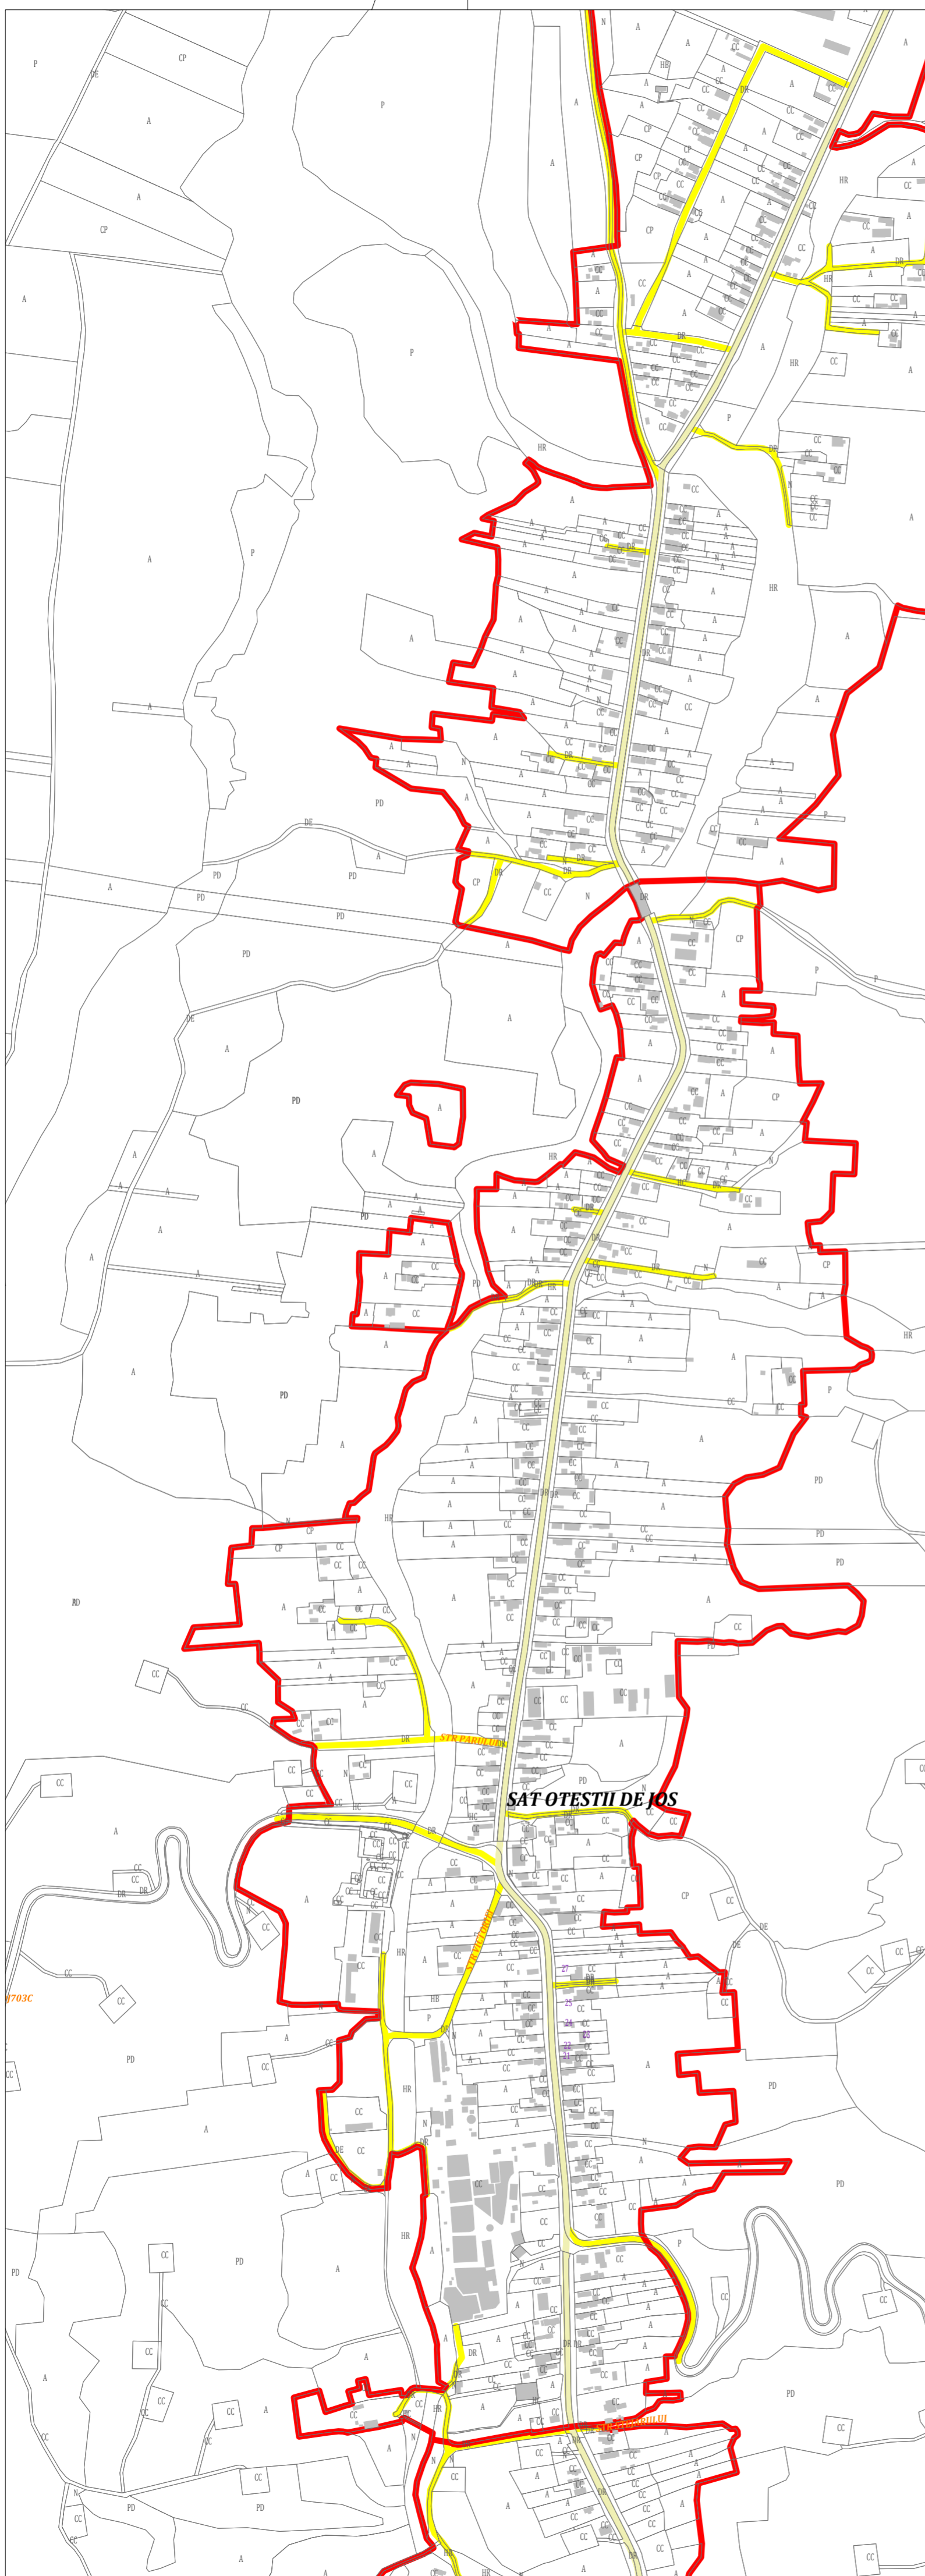

LEGENDĂ

LIMITE

-  LIMITA UAT
-  LIMITA INTRAVILANULUI PROPUȘ

ALIMENTARE CU GAZE

-  REȚEA DE ALIMENTARE CU GAZE EXISTENTĂ
-  REȚEA DE ALIMENTARE CU GAZE PROPUȘĂ

PROIECTANT GENERAL: URBAN OPEN GIS S.R.L.

BENEFICIAR
COMUNA CUNGREA, JUDETUL OLT

DENUMIRE PROIECT
ELABORARE PLAN URBANISTIC GENERAL
Comuna Cungrea, Judetul Olt

SEF PROIECT	Urb. Georgiana PIRVU
PROIECTAT/ DESENAT	Urb. Andreea BĂCANU
PROIECT DU41	FAZA P.U.G.

DENUMIRE PLANSA REGLEMENTĂRI URBANISTICE. ALIMENTARE CU GAZE SAT OTEȘTII DE JOS 3/7
DATA IUNIE 2022
SCARA 1: 5.000