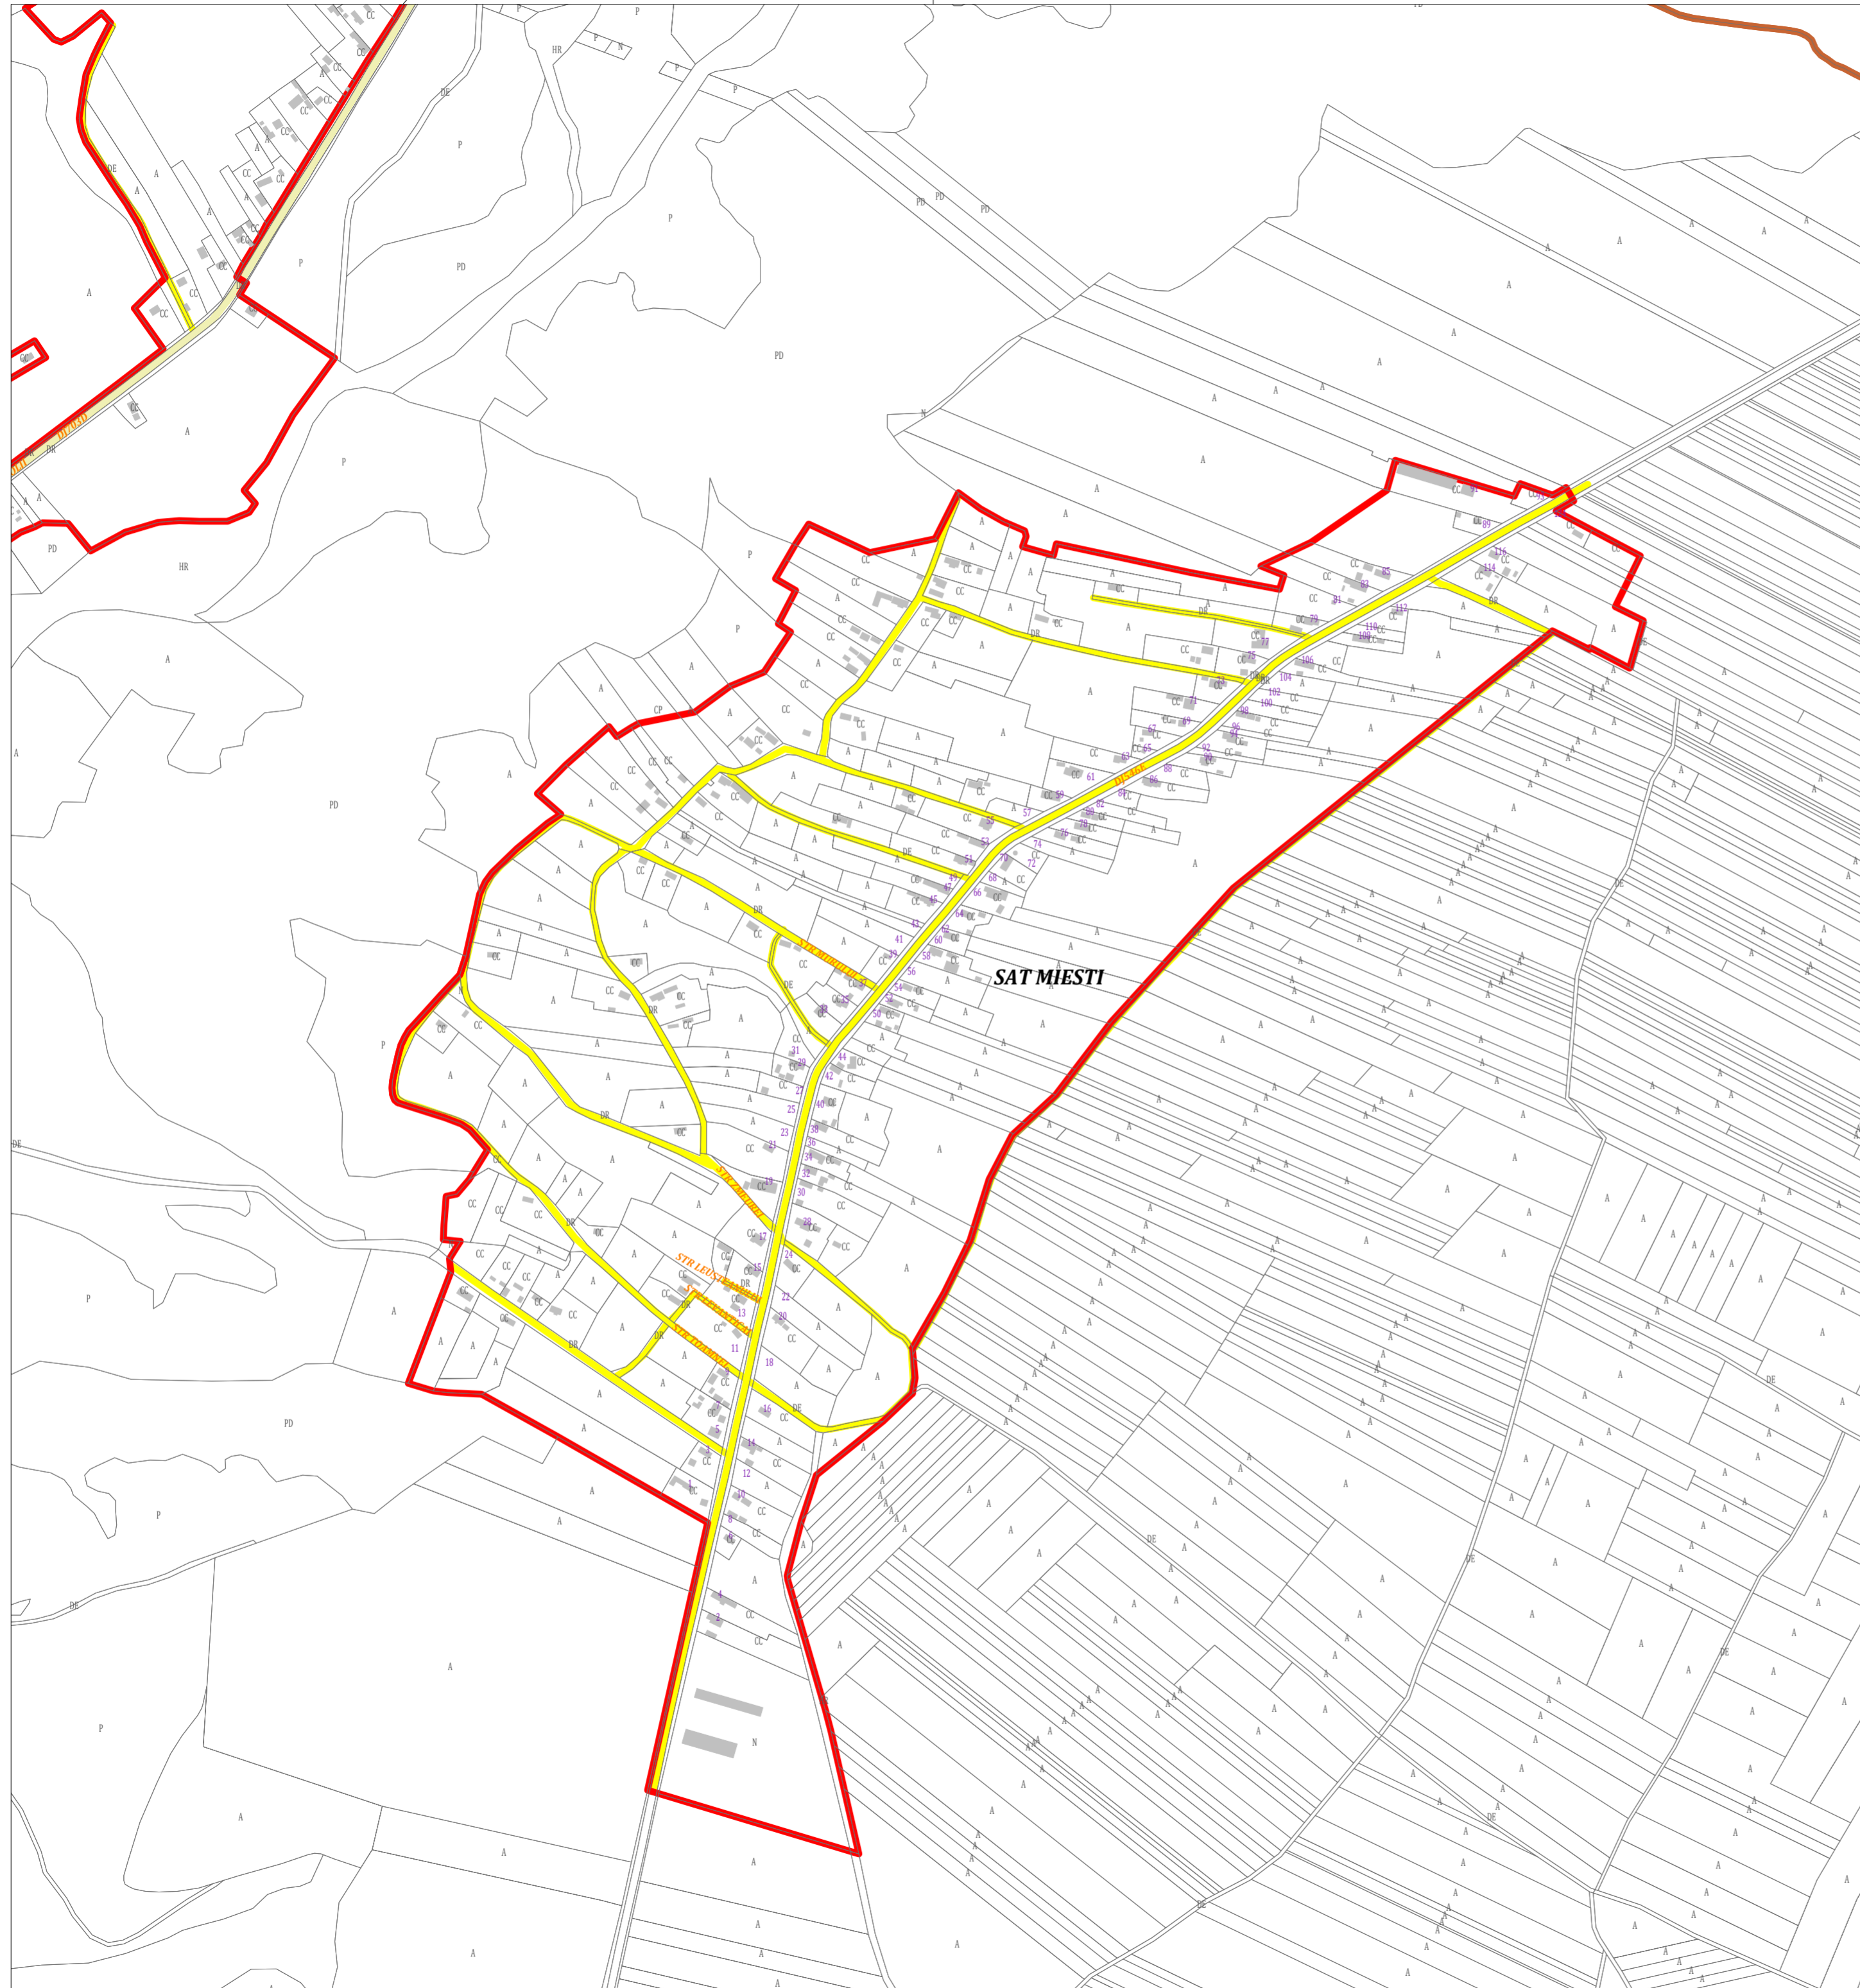

LEGENDĂ

LIMITE

-  LIMITA UAT
-  LIMITA INTRAVILANULUI PROPUȘ

ALIMENTARE CU GAZE

-  REȚEA DE ALIMENTARE CU GAZE EXISTENTĂ
-  REȚEA DE ALIMENTARE CU GAZE PROPUȘĂ

PROIECTANT GENERAL: URBAN OPEN GIS S.R.L.		BENEFICIAR COMUNA CUNGREA, JUDEȚUL OLT		
 C.U.I. 34192482 140/2669/2015 BUCUREȘTI SECTOR 3		DENUMIRE PROIECT ELABORARE PLAN URBANISTIC GENERAL Comuna Cungrea, Judetul Olt		
		DENUMIRE PLANSA REGLEMENTĂRI URBANISTICE. ALIMENTARE CU GAZE SAT MIEȘTI 6/7		
SEF PROIECT	Urb. Georgiana PIRVU			
PROIECTAT/ DESENAT	Urb. Andreea BĂCANU			
PROIECT DU41	FAZA P.U.G.	PLANSA 4.4	DATA IUNIE 2022	SCARA 1: 5.000