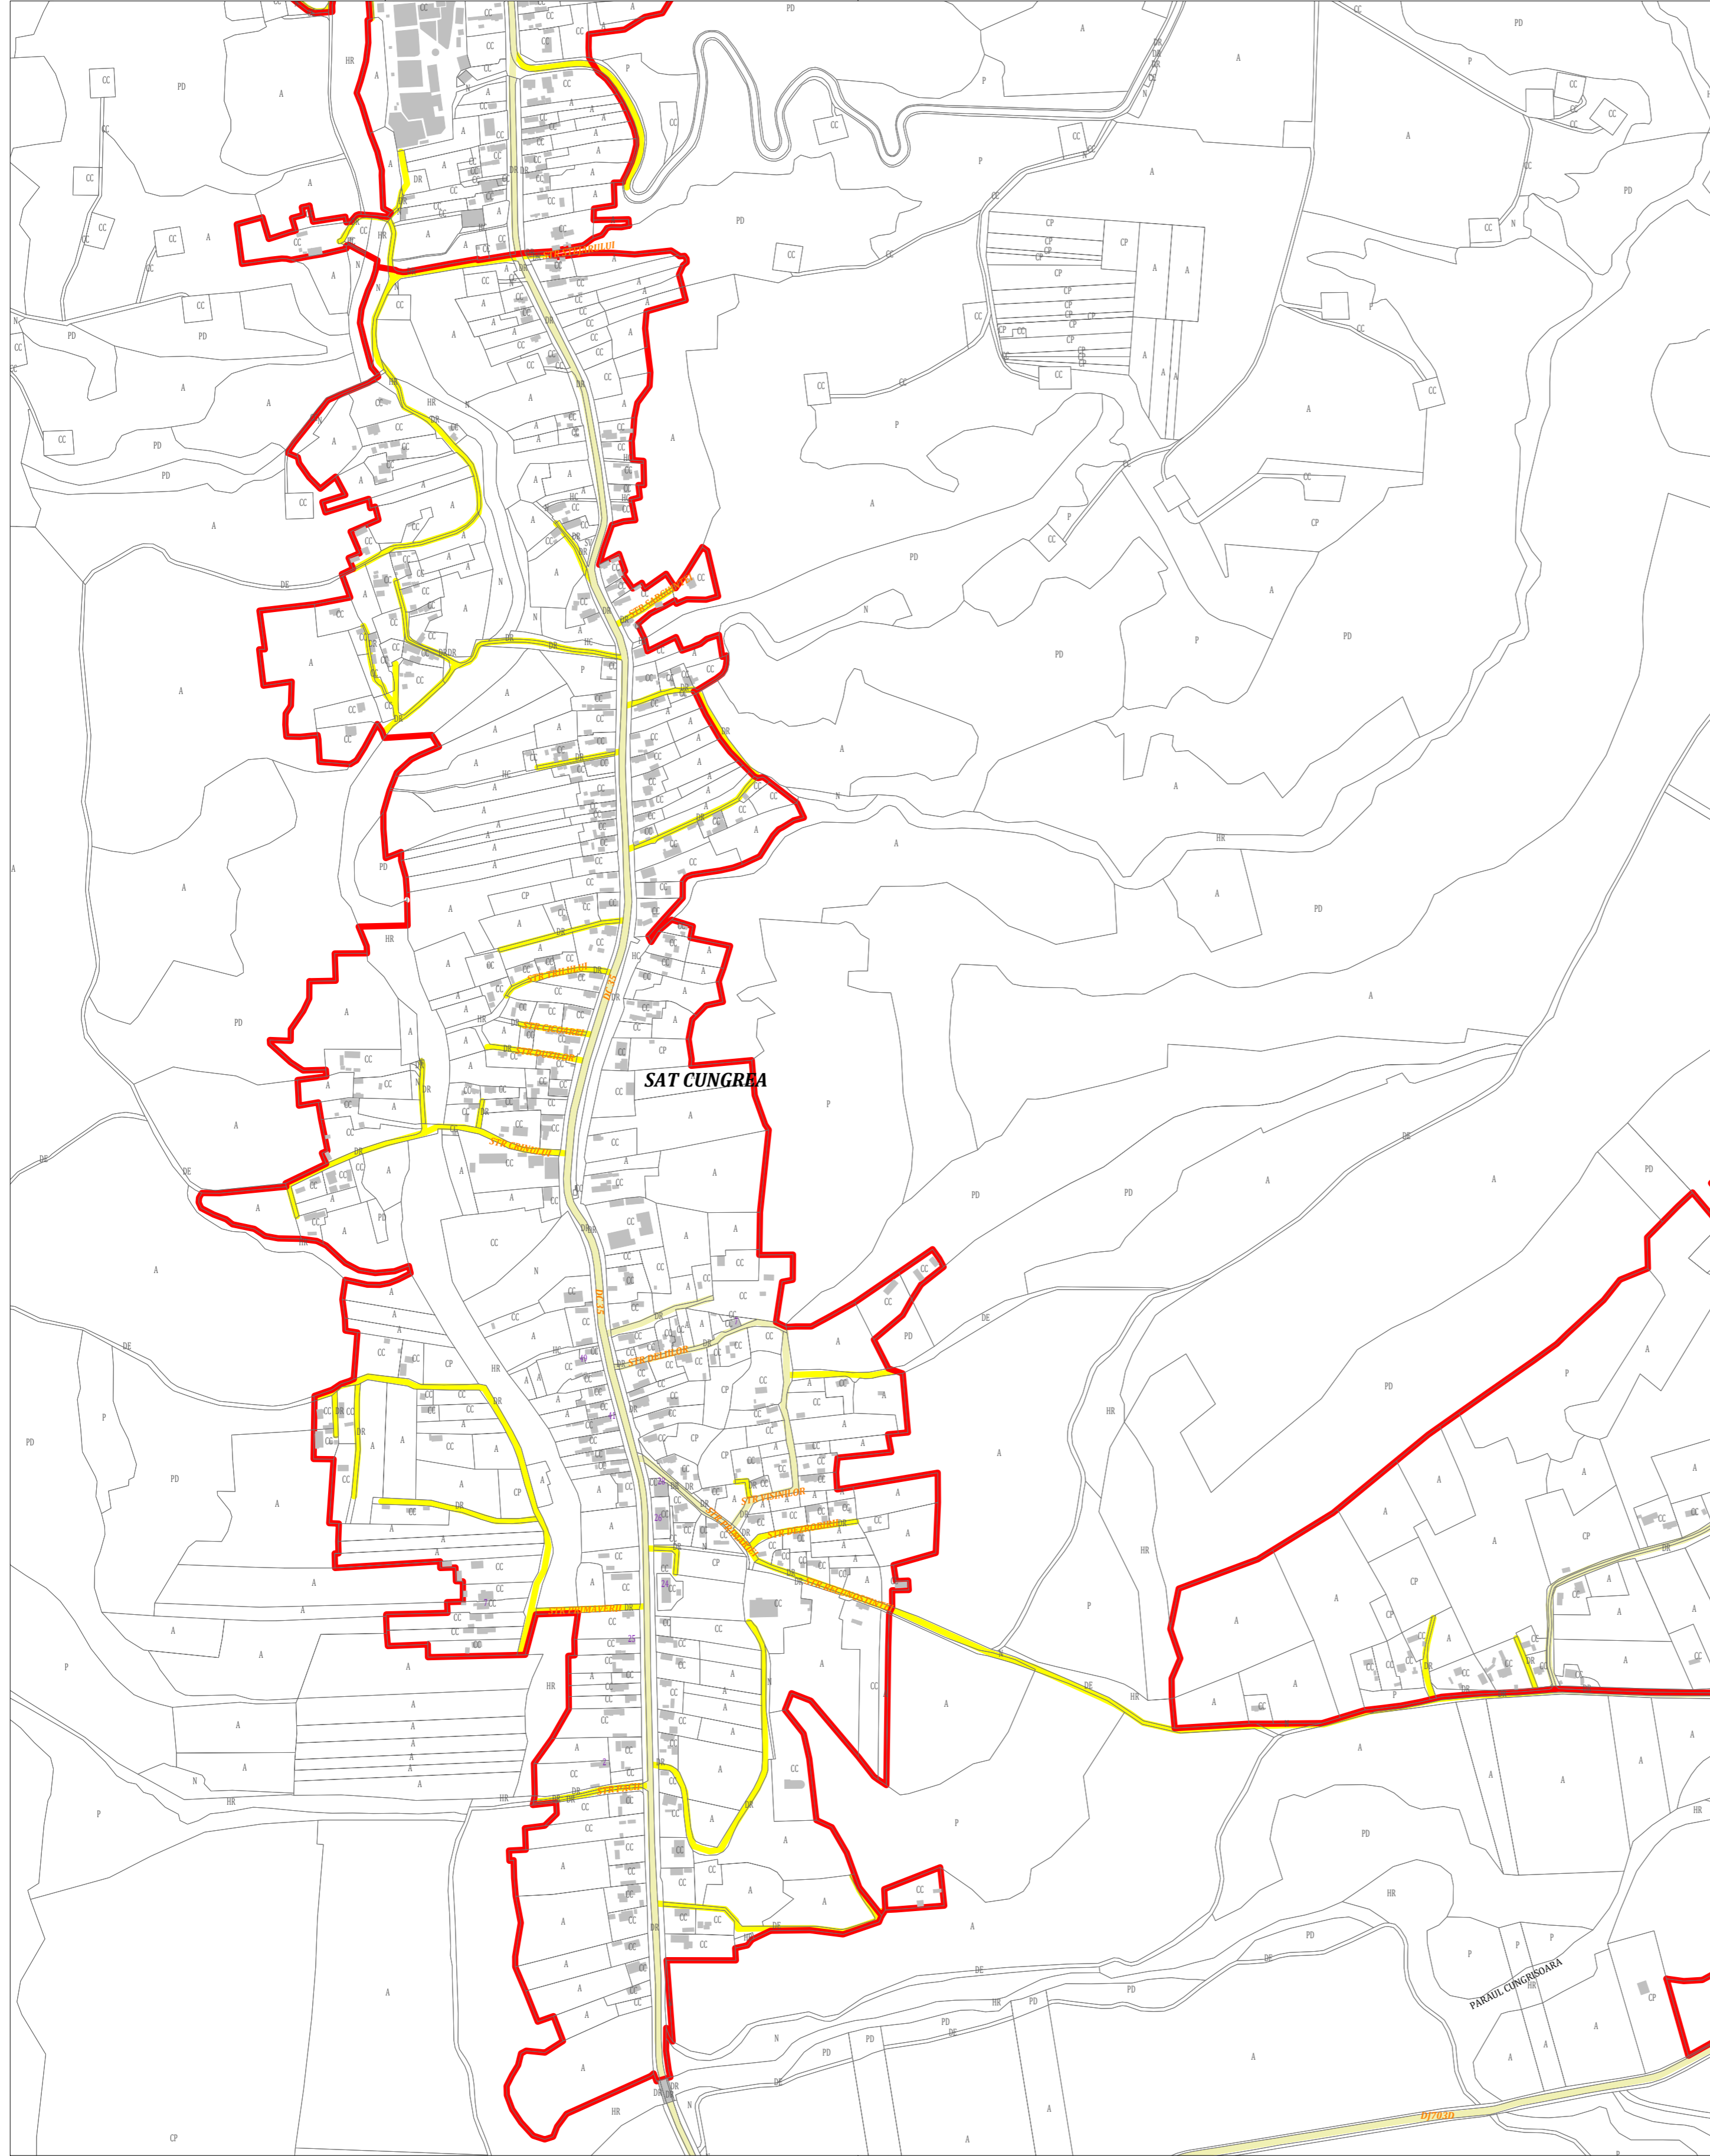

LEGENDĂ

LIMITE

- LIMITA UAT
- LIMITA INTRAVILANULUI PROPOS

ALIMENTARE CU GAZE

- REȚEA DE ALIMENTARE CU GAZE EXISTENTĂ
- REȚEA DE ALIMENTARE CU GAZE PROPUȘĂ

PROIECTANT GENERAL: URBAN OPEN GIS S.R.L.		BENEFICIAR COMUNA CUNGREA, JUDETUL OLT		
C.U.I. 34192482 J40/2669/2015 BUCUREȘTI SECTOR 3		DENUMIRE PROIECT ELABORARE PLAN URBANISTIC GENERAL Comuna Cungrea, Judetul Olt		
		DENUMIRE PLANSA REGLEMENTĂRI URBANISTICE. ALIMENTARE CU GAZE SAT CUNGREA 4/7		
SEF PROIECT	Urb. Georgiana PIRVU			
PROIECTAT/ DESENAT	Urb. Andreea BĂCANU			
PROIECT DU41	FAZA P.U.G.	PLANSA 4.4	DATA IUNIE 2022	SCARA 1: 5.000