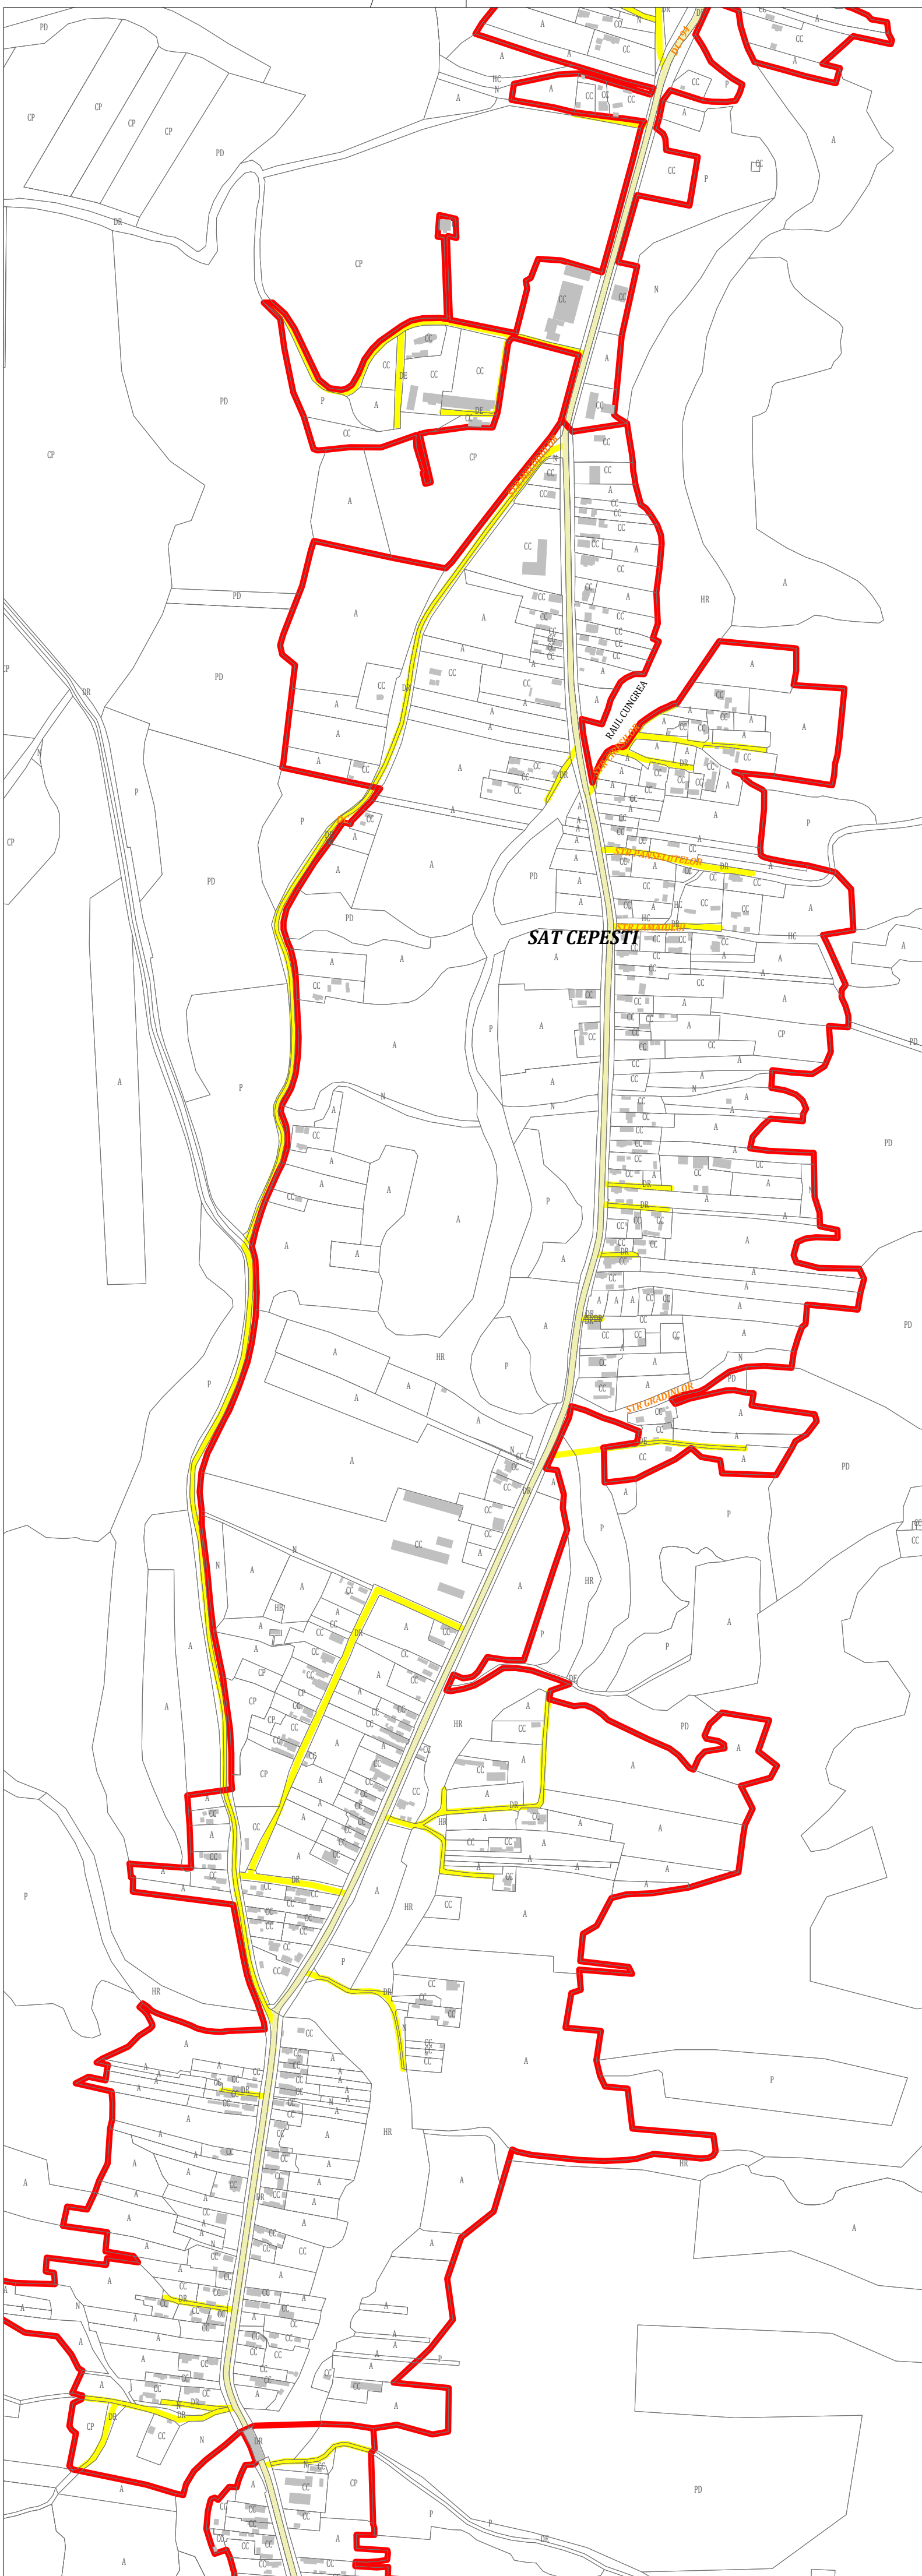

LEGENDĂ

LIMITE

-  LIMITA UAT
-  LIMITA INTRAVILANULUI PROPUȘ

ALIMENTARE CU GAZE

-  REȚEA DE ALIMENTARE CU GAZE EXISTENTĂ
-  REȚEA DE ALIMENTARE CU GAZE PROPUȘĂ

PROIECTANT GENERAL: URBAN OPEN GIS S.R.L.

 C.U.I. 34192482
140/2669/2015
BOCUREȘTI
SECTOR 3

BENEFICIAR
COMUNA CUNGREA, JUDETUL OLT

DENUMIRE PROIECT
ELABORARE PLAN URBANISTIC GENERAL
Comuna Cungrea, Judetul Olt

SEF PROIECT Urb. Georgiana PIRVU

PROIECTAT/ DESENAT Urb. Andreea BĂCANU

DENUMIRE PLANSA